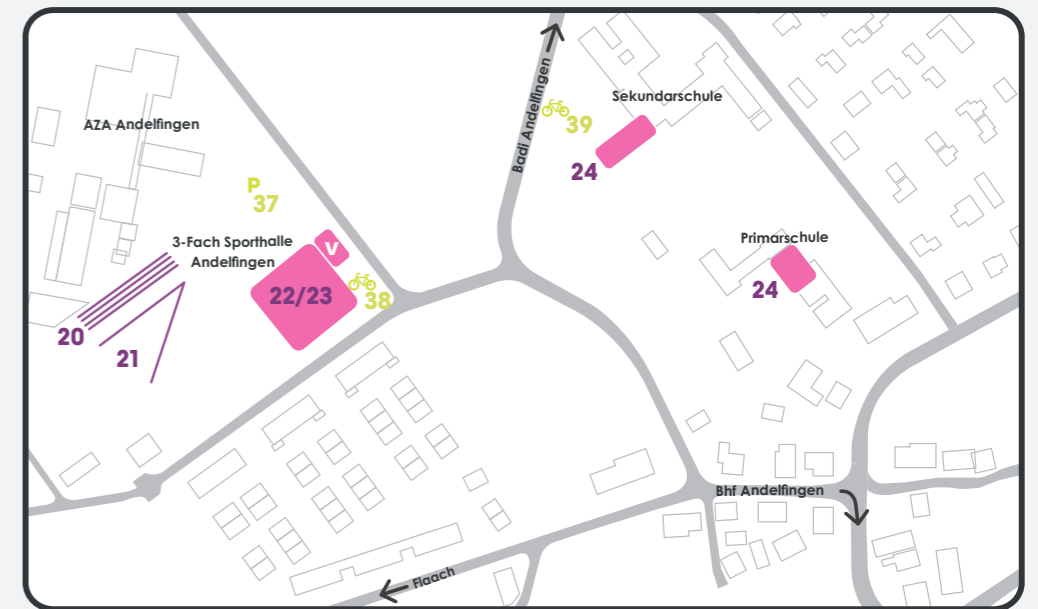

Fäschtplatz

dägerle und andelfinge

infrastruktur

- 30 Sanität / Krankenwagen
- 31 Shuttlebus
- 32 Sanität Dorfplatz
- 33 Veloparkplätze
- 34 Kapo & Fundbüro
- 35 Sanität Lindenhof
- 36 ZKB Bankomat
- 37 Parkplatz Turnhalle
- 38 Veloparkplatz Turnhalle
- 39 Veloparkplatz Sekundarschule

festgelände

- a Wipf's Alpenblick
- b ZKB - Landolt Arena
- c Mobiliar Gerätezelt
- d Physio- & Massagezelt
- e Zaunteam's Irish Pub
- f Göldi Laufbahn
- g KIBAG Imbiss
- h Wolfer Rundbahn
- i Helfermeldestelle / Infopoint / Spekerturm
- j ZTV Zelt
- k Göldi Gymzelt / Gymfeld
- l Hablützel - Weilenmann Wylandstube
- m ZKB Bühne
- n Swisscom Resultatwand
- o Nägeli Biercircle
- p Stutz - Silidur Biergarten
- q Wolfer - Schaub Bierzelt
- r event-concept.ch Barzelt
- s Verpflegungsmeile
- t Festzelt
- u optimo Turner-Lounge
- v Verpflegungsstand Andelfingen
- z Richi Zeltplatz