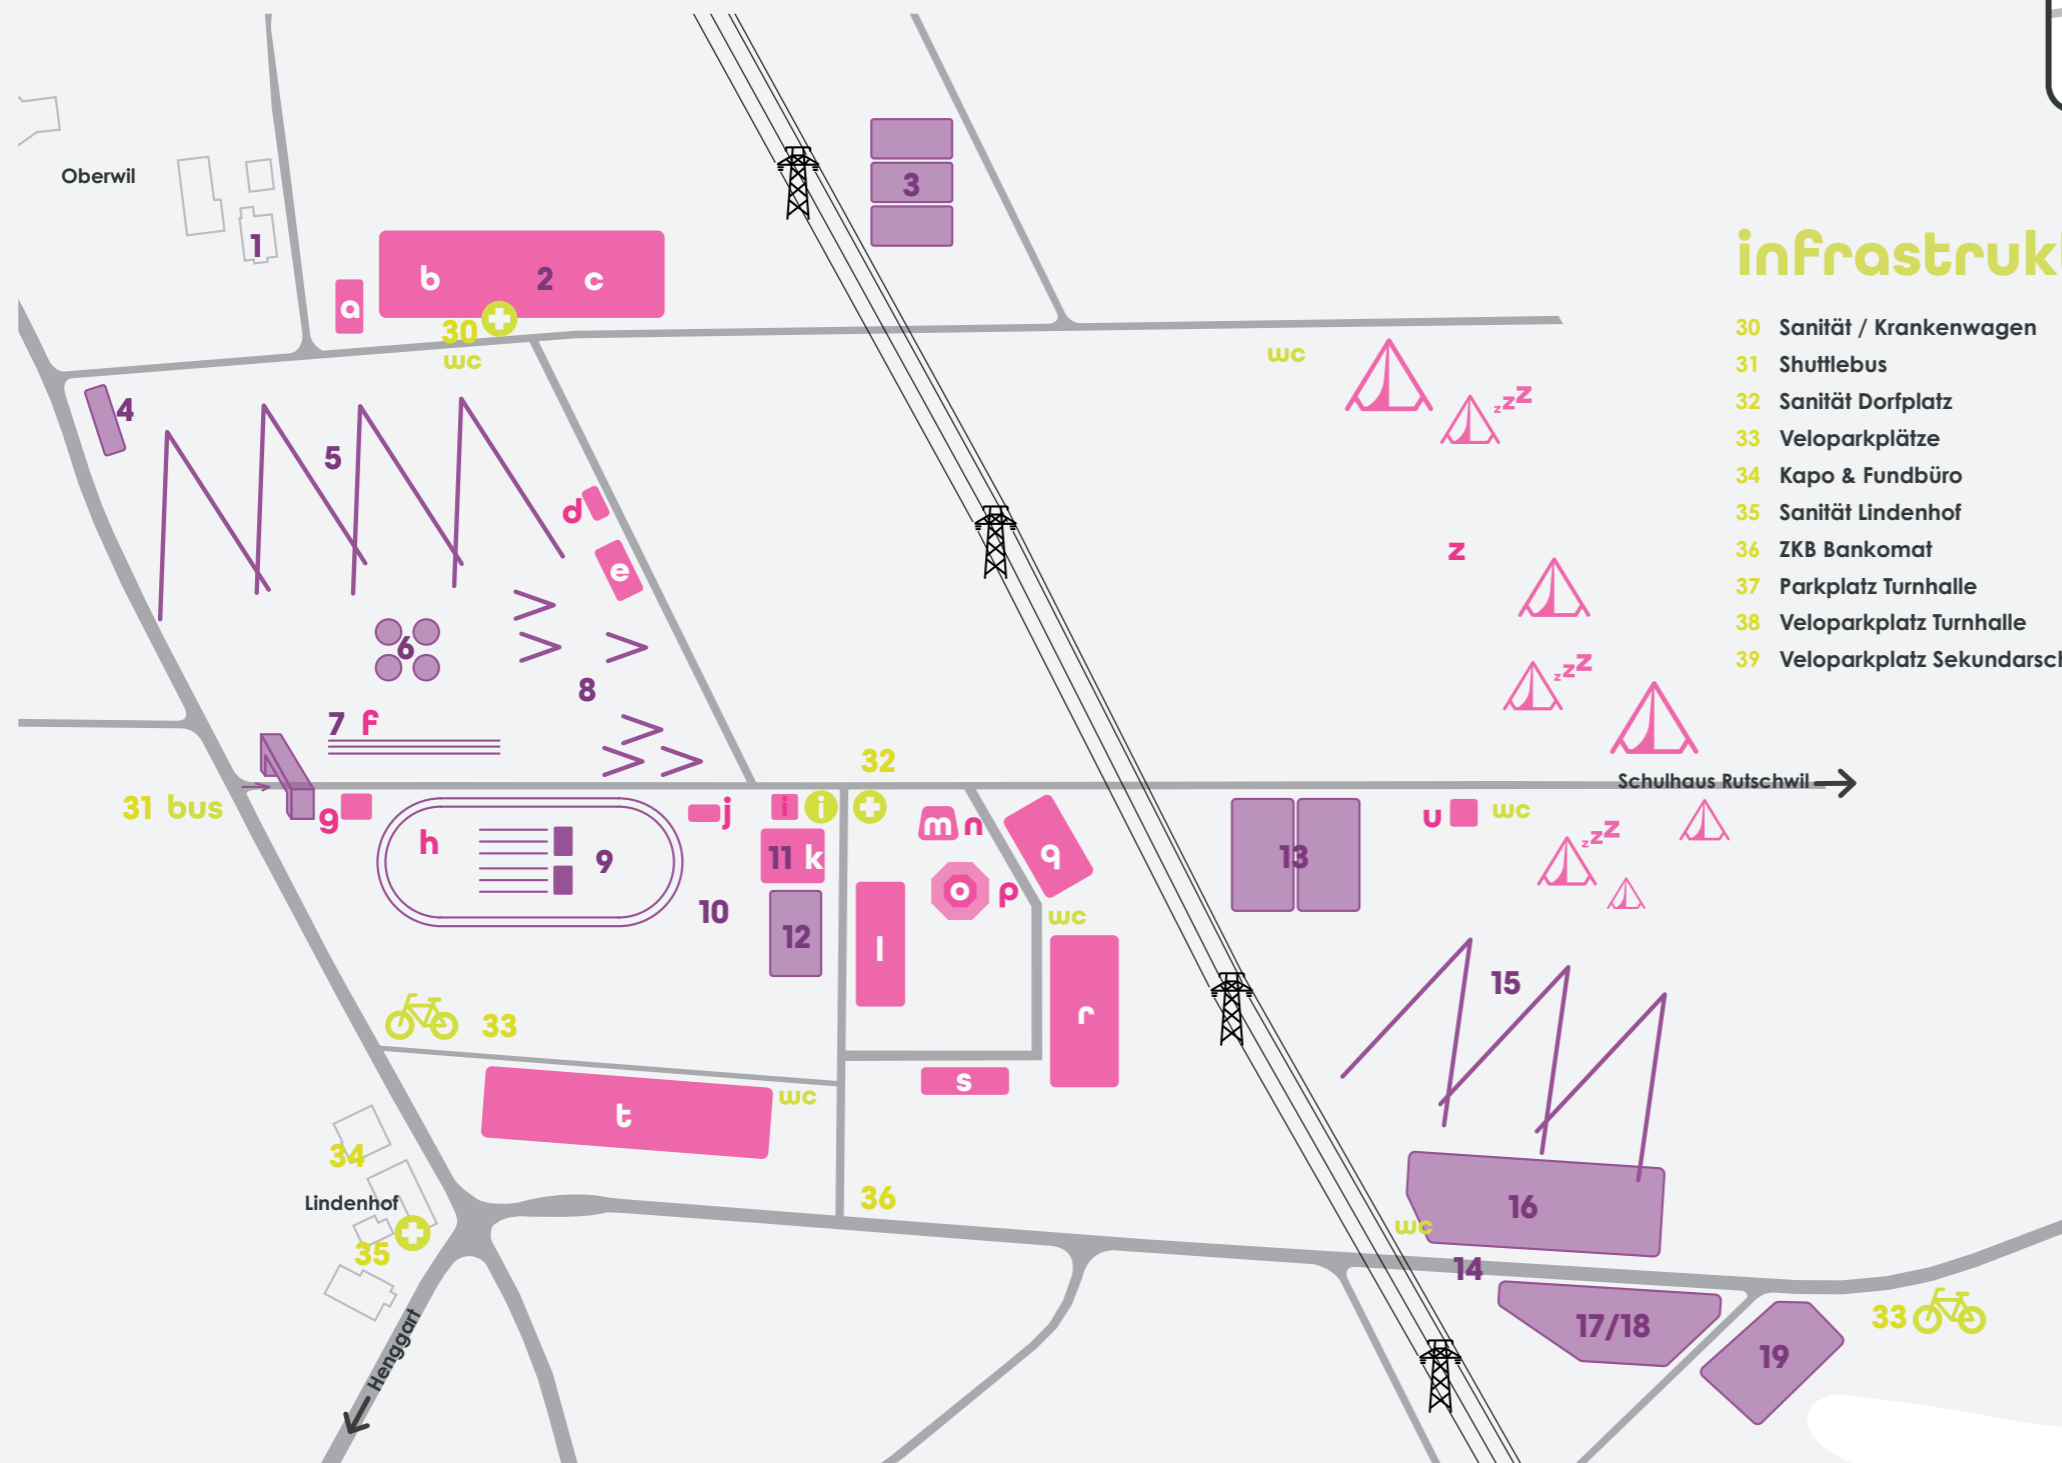

Fäschtplatz

dägerle und andelfinge

infrastruktur

- 30 Sanität / Krankenwagen
- 31 Shuttlebus
- 32 Sanität Dorfplatz
- 33 Veloparkplätze
- 34 Kapo & Fundbüro
- 35 Sanität Lindenhof
- 36 ZKB Bankomat
- 37 Parkplatz Turnhalle
- 38 Veloparkplatz Turnhalle
- 39 Veloparkplatz Sekundarschule

festgelände

- a Wipf's Alpenblick
- b ZKB - Landolt Arena
- c Mobiliar Gerätezelt
- d Physio- & Massagezelt
- e Zaunteam's Irish Pub
- f Göldi Laufbahn
- g KIBAG Imbiss
- h Wolfer Rundbahn
- i Helfermeldestelle / Infopoint / Spekerturm
- j ZTV Zelt
- k Göldi Gymzelt / Gymfeld
- l Hablützel - Weilenmann Wylandstube
- m ZKB Bühne
- n Swisscom Resultatwand
- o Nägeli Biercircle
- p Stutz - Silidur Biergarten
- q Wolfer - Schaub Bierzelt
- r event-concept.ch Barzelt
- s Verpflegungsmeile
- t Festzelt
- u optimo Turner-Lounge
- v Verpflegungsstand Andelfingen
- z Richi Zeltplatz